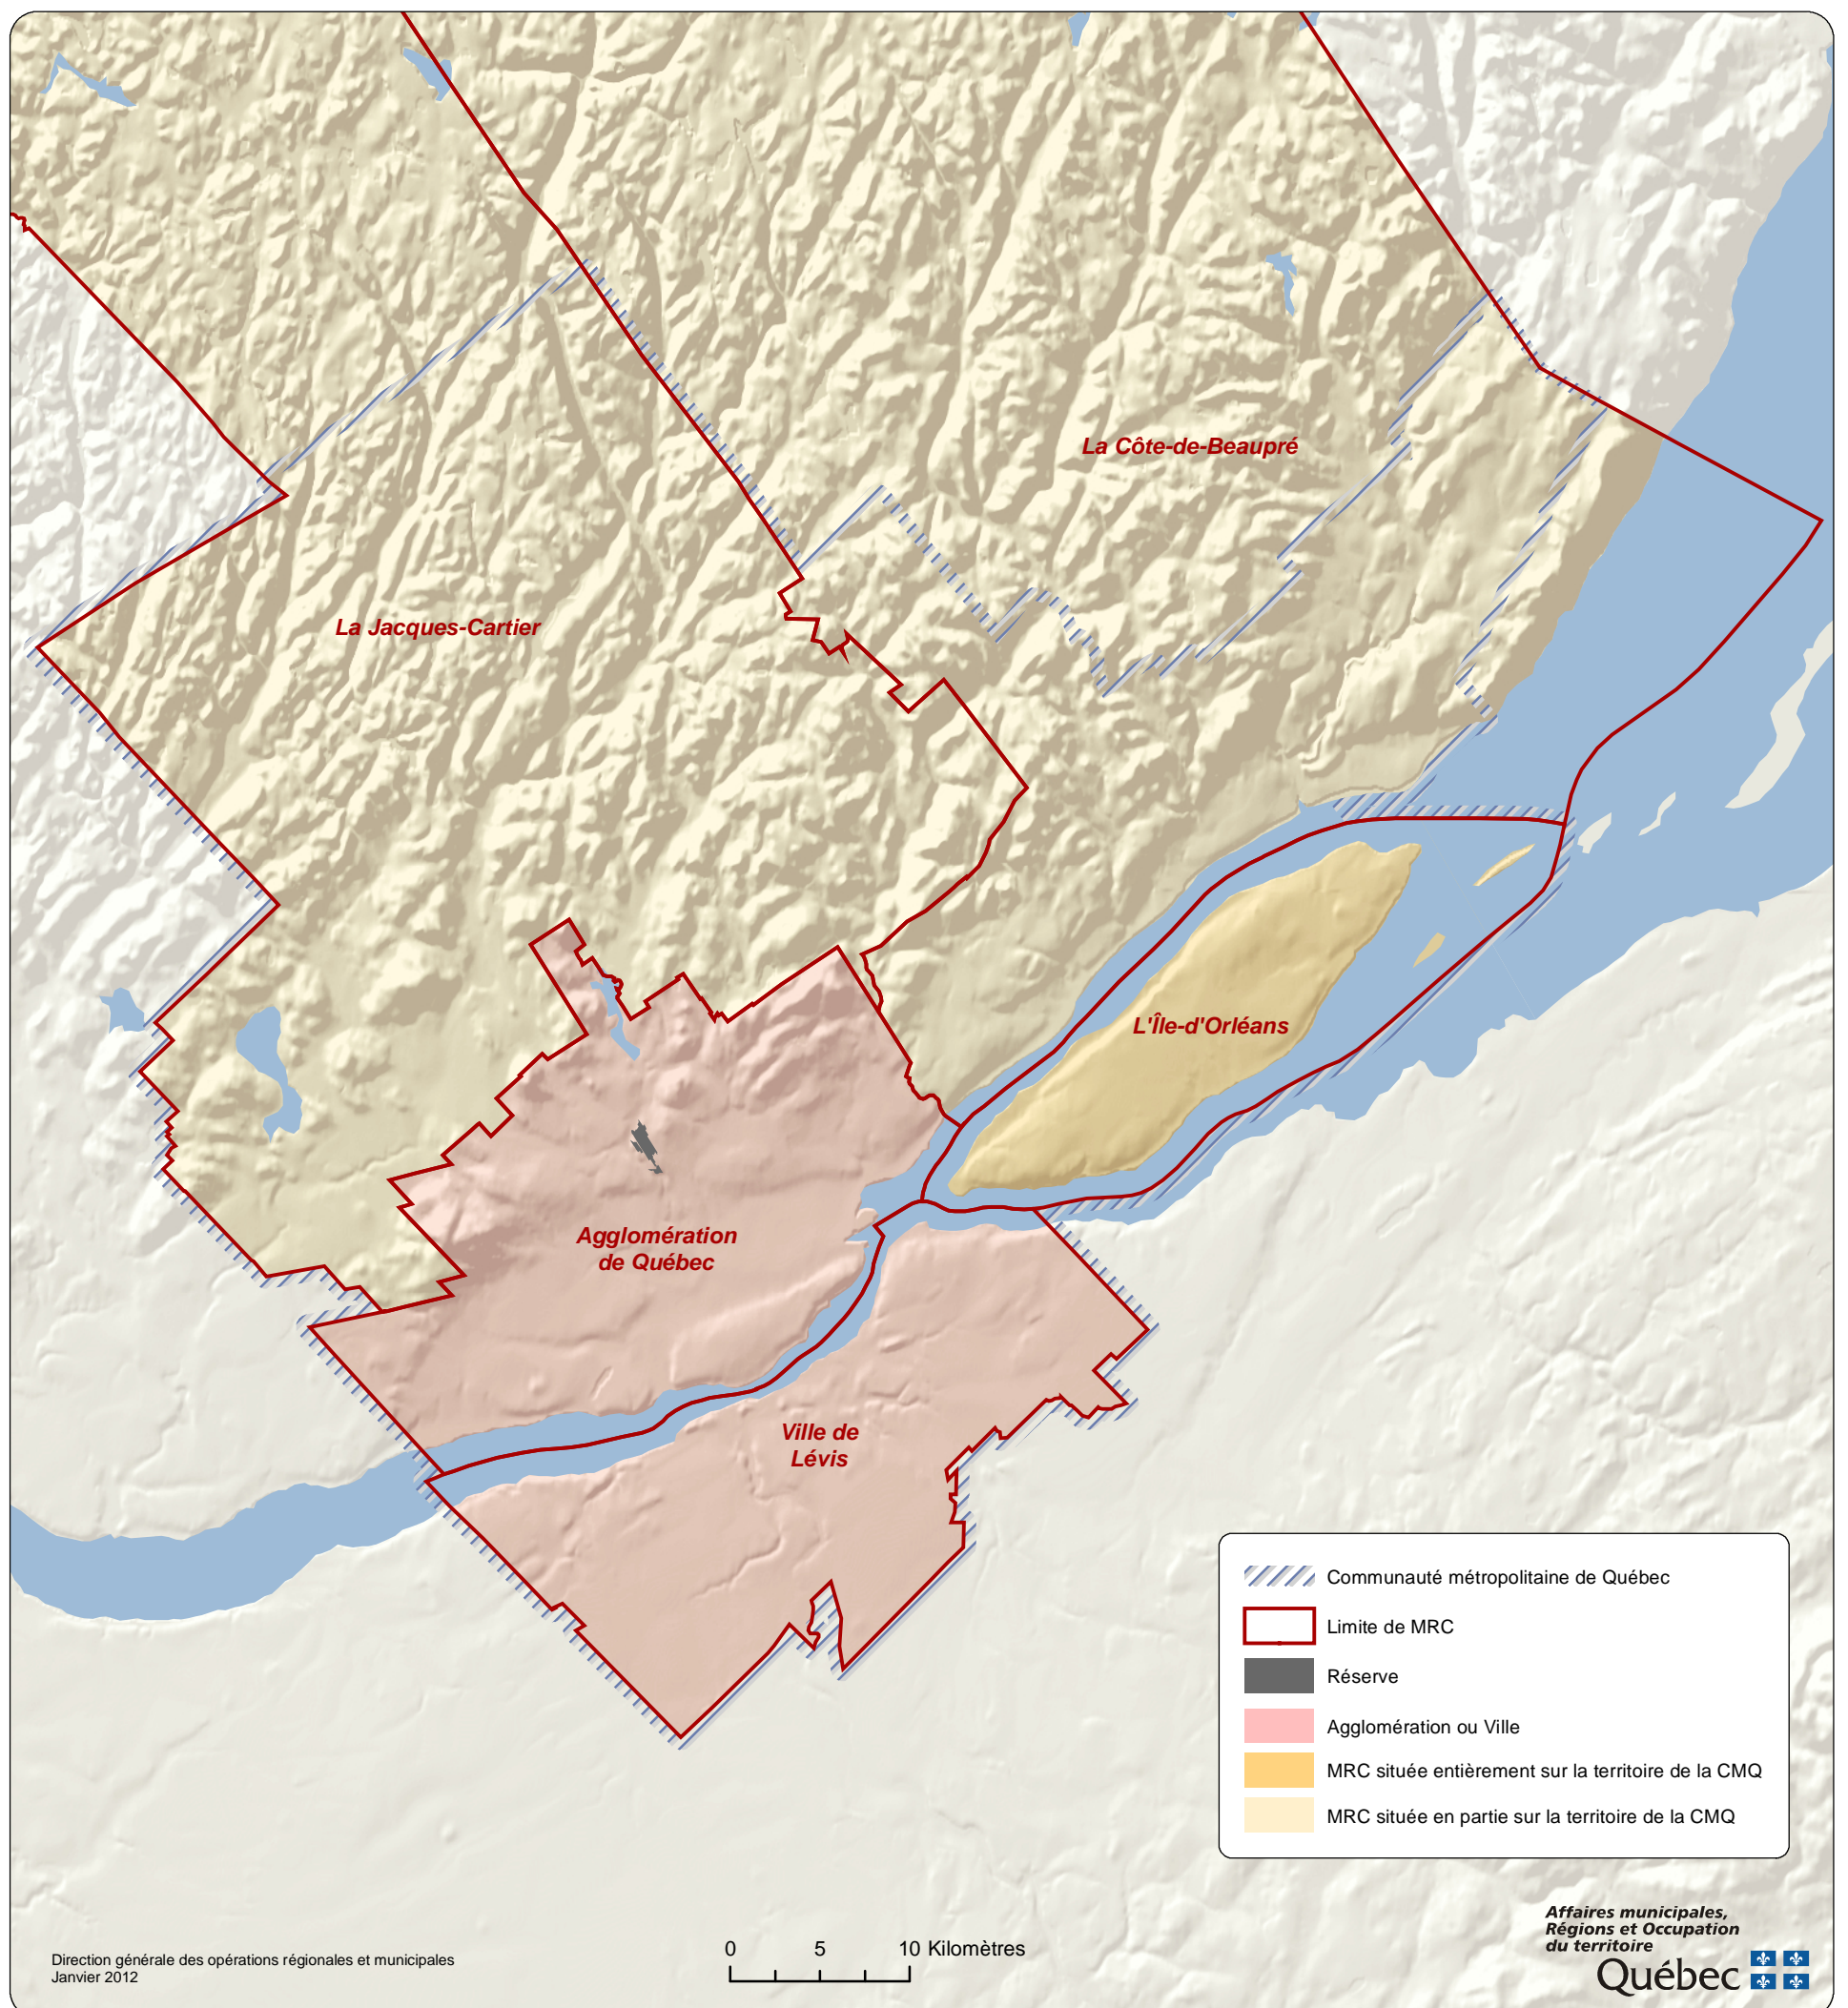

Agglomération ou Ville				2 MRC située en partie sur le territoire de la CMQ				Sommaire pour le territoire de la CMQ							
		Population (2012)	Superficie (km ²)			Population (2012)	Superficie (km ²)			Population (2012)	Superficie (km ²)				
25213	Lévis	V	138 222	496,99	210	MRC de la Côte-de-Beaupré	25 476	5 027,76	220	MRC de la Jacques-Cartier	36 476	3 321,16			
1 Municipalités locales dans la CMQ				9 Municipalités locales dans la CMQ				9 Municipalités locales dans la CMQ							
23027	Québec				2	TNO hors CMQ	0	4 356,68	1	TNO hors CMQ	0	1 772,62			
3 Municipalités locales dans la CMQ				550 752	596,76										
4 Municipalités locales dans la CMQ				688 974	1 093,75										
1 MRC située entièrement sur le territoire de la CMQ															
200	MRC de L'Île-d'Orléans		6 987	268,44					Municipalités locales dans la CMQ: 28						
6 Municipalités locales dans la CMQ				6 987	268,44					Population totale (2012): 757 913					
												Superficie totale (km ²): 3 581,81			