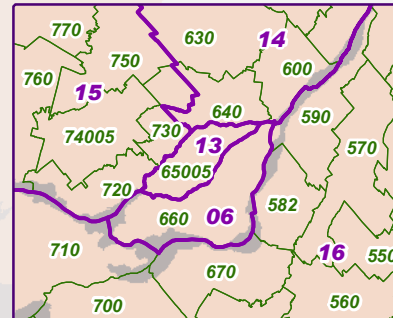

LA PROJECTION CARTOGRAPHIQUE MERCATOR-TRANSVERSE MODIFIÉE (MTM)

Frontière internationale
 Frontière interprovinciale
 Frontière Québec - Terre-Neuve-et-Labrador
(cette frontière n'est pas définitive)
 Région administrative
 Municipalité régionale de comté

- 14 Lanaudière**
 - 520 D'Autray
 - 610 Joliette
 - 600 L'Assomption
 - 640 Les Moulins
 - 620 Matawinie
 - 630 Montcalm
- 15 Laurentides**
 - 790 Antoine-Labelle
 - 760 Argenteuil
 - 720 Deux-Montagnes
 - 750 La Rivière-du-Nord
 - 780 Les Laurentides
 - 770 Les Pays-d'en-Haut
 - 74005 Mirabel (Ville)
 - 730 Thérèse-De Blainville
- 16 Montérégie**
 - 480 Acton
 - 700 Beauharnois-Salaberry
 - 460 Brome-Missisquoi
 - 470 La Haute-Yamaska
 - 570 La Vallée-du-Richelieu
 - 560 Le Haut-Richelieu
 - 690 Le Haut-Saint-Laurent
 - 680 Les Jardins-de-Napierville
 - 540 Les Maskoutains
 - 582 Longueuil (Agglomération)
 - 590 Marguerite-D'Youville
 - 530 Pierre-De Saurel
 - 670 Roussillon
 - 550 Rouville
 - 710 Vaudreuil-Soulanges
- 17 Centre-du-Québec**
 - 390 Arthabaska
 - 380 Bécancour
 - 490 Drummond
 - 320 L'Érable
 - 500 Nicolet-Yamaska

- 10 Nord-du-Québec**
 - Baie-James
 - 992 Kativik
- 11 Gaspésie - Îles-de-la-Madeleine**
 - 060 Avignon
 - 050 Bonaventure
 - 010 Îles-de-la-Madeleine (Agglomération)
 - 030 La Côte-de-Gaspé
 - 040 La Haute-Gaspésie
 - 020 Le Rocher-Percé
- 12 Chaudière-Appalaches**
 - 290 Beauce-Sartigan
 - 190 Bellechasse
 - 260 La Nouvelle-Beauce
 - 310 Les Appalaches
 - 280 Les Etchemins
 - 25213 Lévis (Ville)
 - 170 L'Islet
 - 330 Lotbinière
 - 180 Montmagny
 - 270 Robert-Cliche
- 13 Laval**
 - 65005 Laval (Ville)