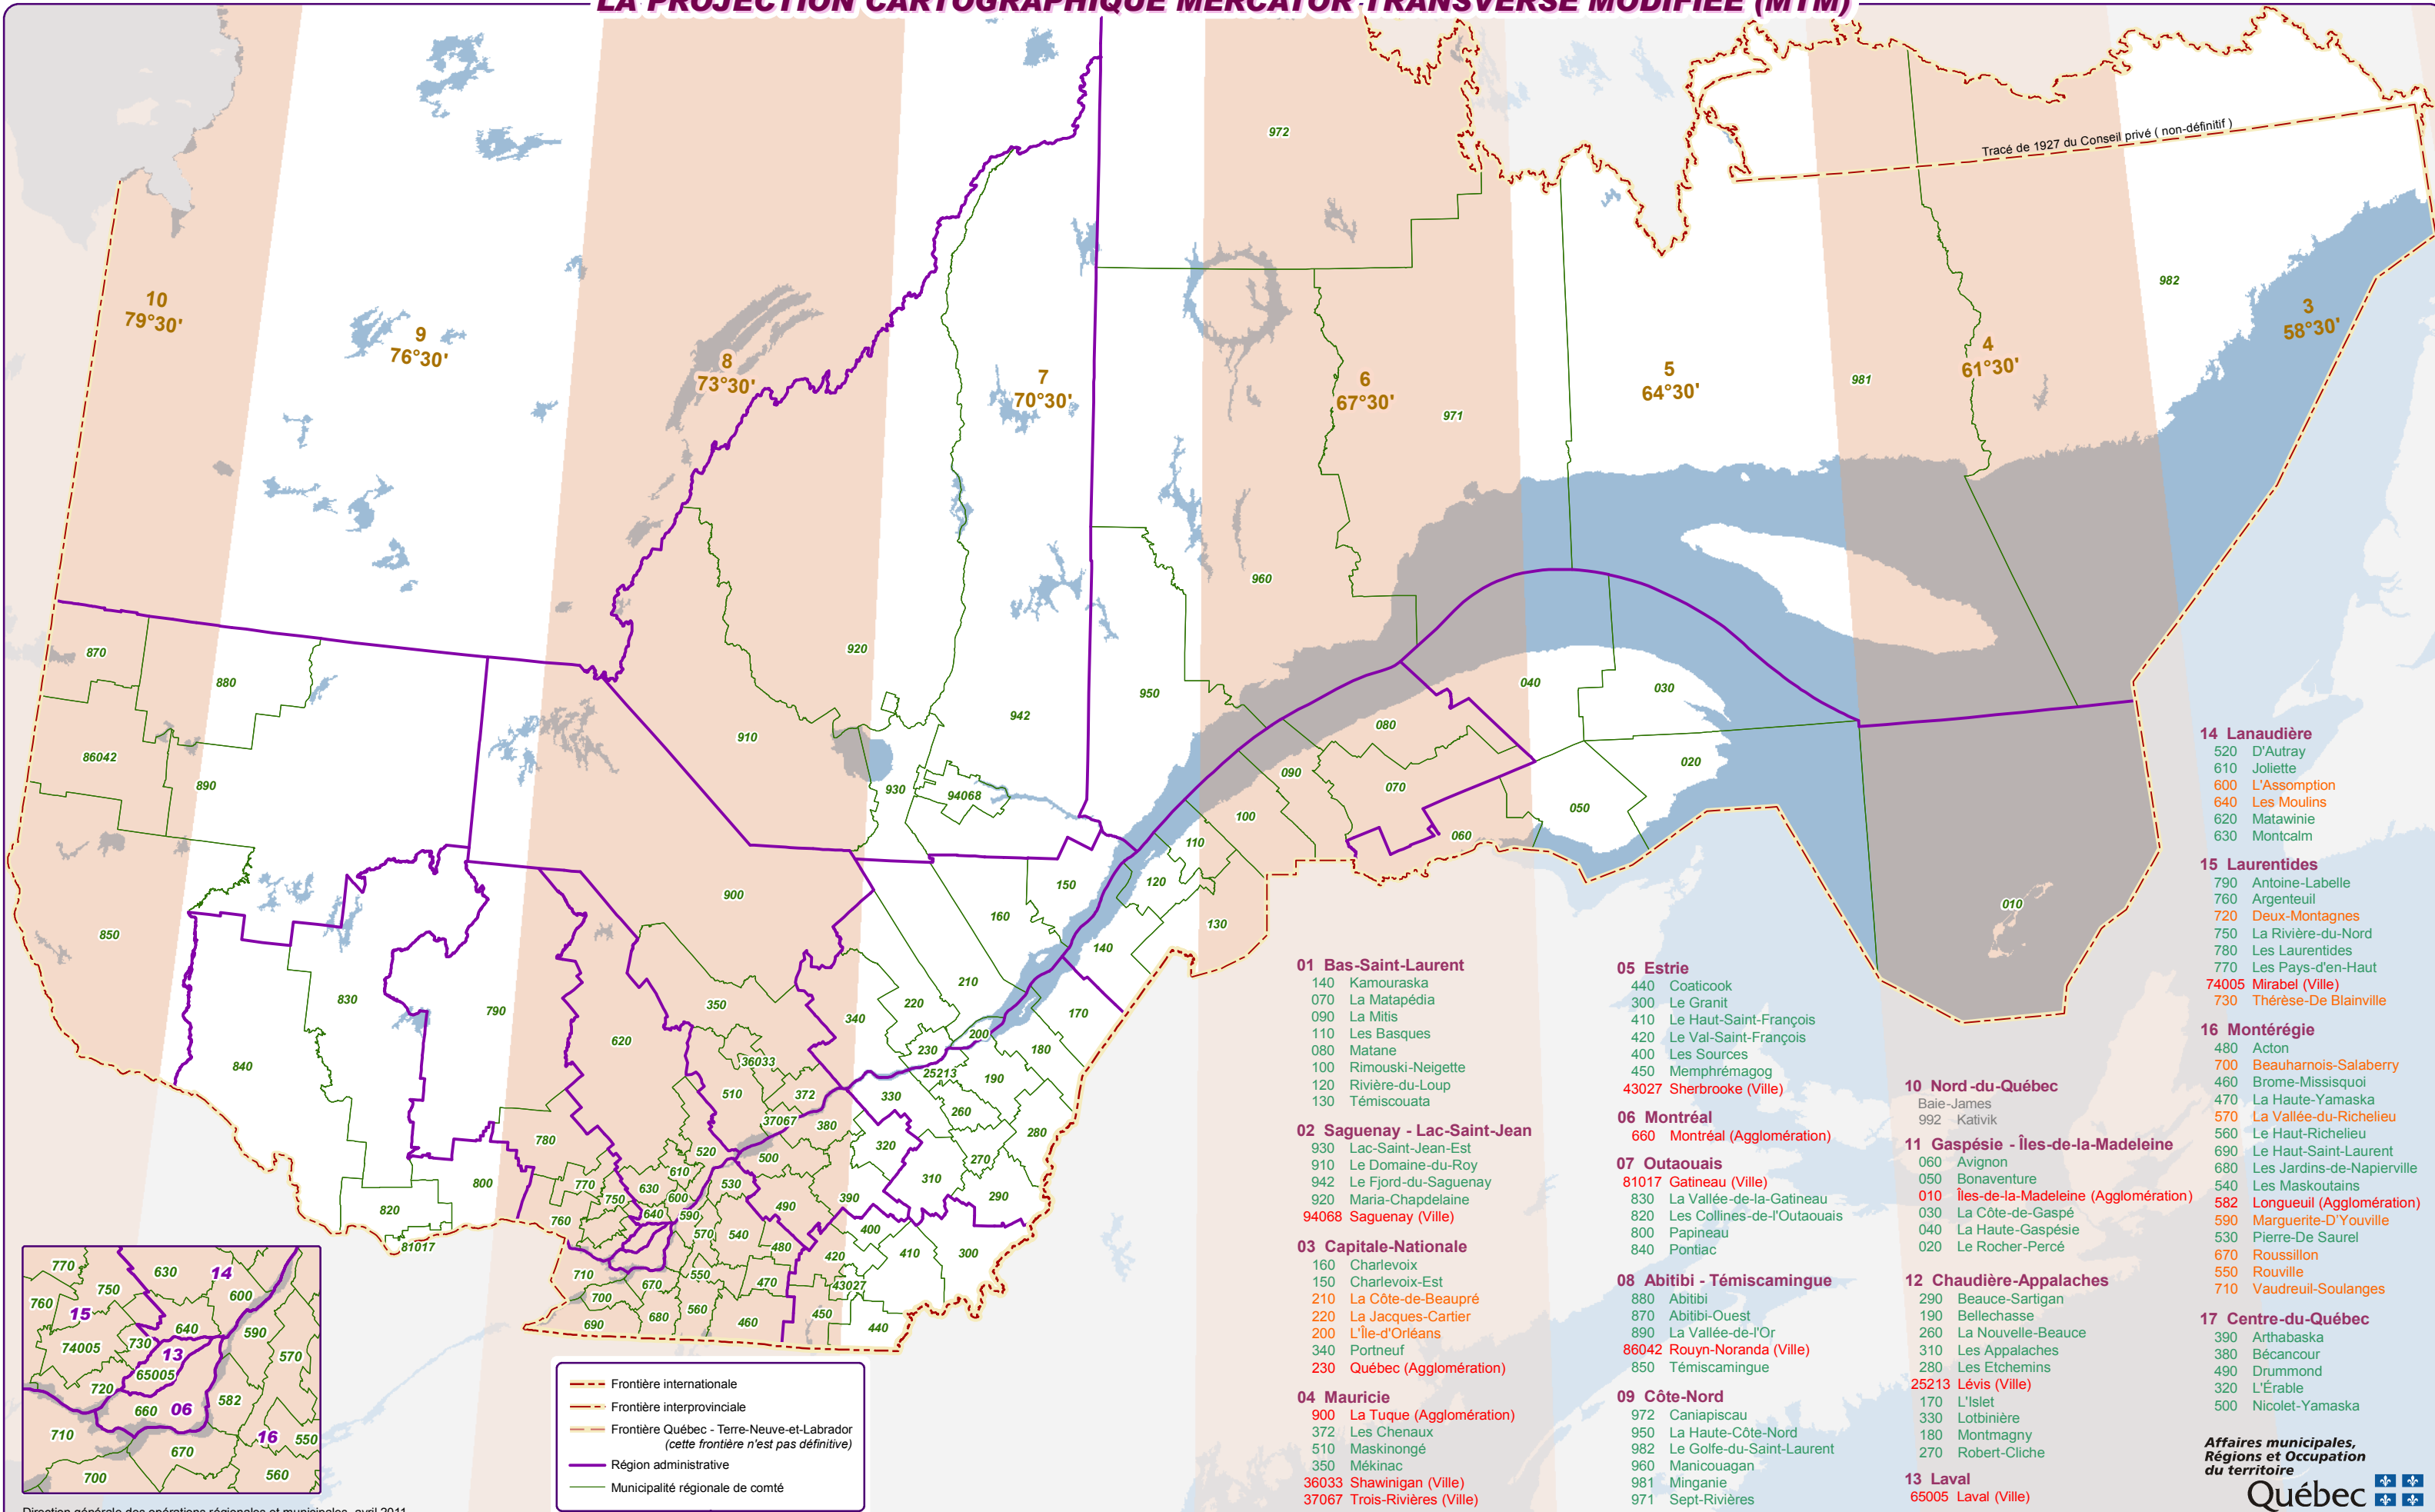

LA PROJECTION CARTOGRAPHIQUE MERCATOR-TRANSVERSE MODIFIÉE (MTM)

Frontière internationale
 Frontière interprovinciale
 Frontière Québec - Terre-Neuve-et-Labrador
(cette frontière n'est pas définitive)
 Région administrative
 Municipalité régionale de comté

- 14 Lanaudière**
 - 520 D'Autray
 - 610 Joliette
 - 600 L'Assomption
 - 640 Les Moulins
 - 620 Matawinie
 - 630 Montcalm
- 15 Laurentides**
 - 790 Antoine-Labelle
 - 760 Argenteuil
 - 720 Deux-Montagnes
 - 750 La Rivière-du-Nord
 - 780 Les Laurentides
 - 770 Les Pays-d'en-Haut
 - 74005 Mirabel (Ville)
 - 730 Thérèse-De Blainville
- 16 Montérégie**
 - 480 Acton
 - 700 Beauharnois-Salaberry
 - 460 Brome-Missisquoi
 - 470 La Haute-Yamaska
 - 570 La Vallée-du-Richelieu
 - 560 Le Haut-Richelieu
 - 690 Le Haut-Saint-Laurent
 - 680 Les Jardins-de-Napierville
 - 540 Les Maskoutains
 - 582 Longueuil (Agglomération)
 - 590 Marguerite-D'Youville
 - 530 Pierre-De Saurel
 - 670 Roussillon
 - 550 Rouville
 - 710 Vaudreuil-Soulanges
- 17 Centre-du-Québec**
 - 390 Arthabaska
 - 380 Bécancour
 - 490 Drummond
 - 320 L'Érable
 - 500 Nicolet-Yamaska

- 01 Bas-Saint-Laurent**
 - 140 Kamouraska
 - 070 La Matapédia
 - 090 La Mitis
 - 110 Les Basques
 - 080 Matane
 - 100 Rimouski-Neigette
 - 120 Rivière-du-Loup
 - 130 Témiscouata
- 02 Saguenay - Lac-Saint-Jean**
 - 930 Lac-Saint-Jean-Est
 - 910 Le Domaine-du-Roy
 - 942 Le Fjord-du-Saguenay
 - 920 Maria-Chapdelaine
 - 94068 Saguenay (Ville)
- 03 Capitale-Nationale**
 - 160 Charlevoix
 - 150 Charlevoix-Est
 - 210 La Côte-de-Beaupré
 - 220 La Jacques-Cartier
 - 200 L'Île-d'Orléans
 - 340 Portneuf
 - 230 Québec (Agglomération)
- 04 Mauricie**
 - 900 La Tuque (Agglomération)
 - 372 Les Chenaux
 - 510 Maskinongé
 - 350 Mékinac
 - 36033 Shawinigan (Ville)
 - 37067 Trois-Rivières (Ville)