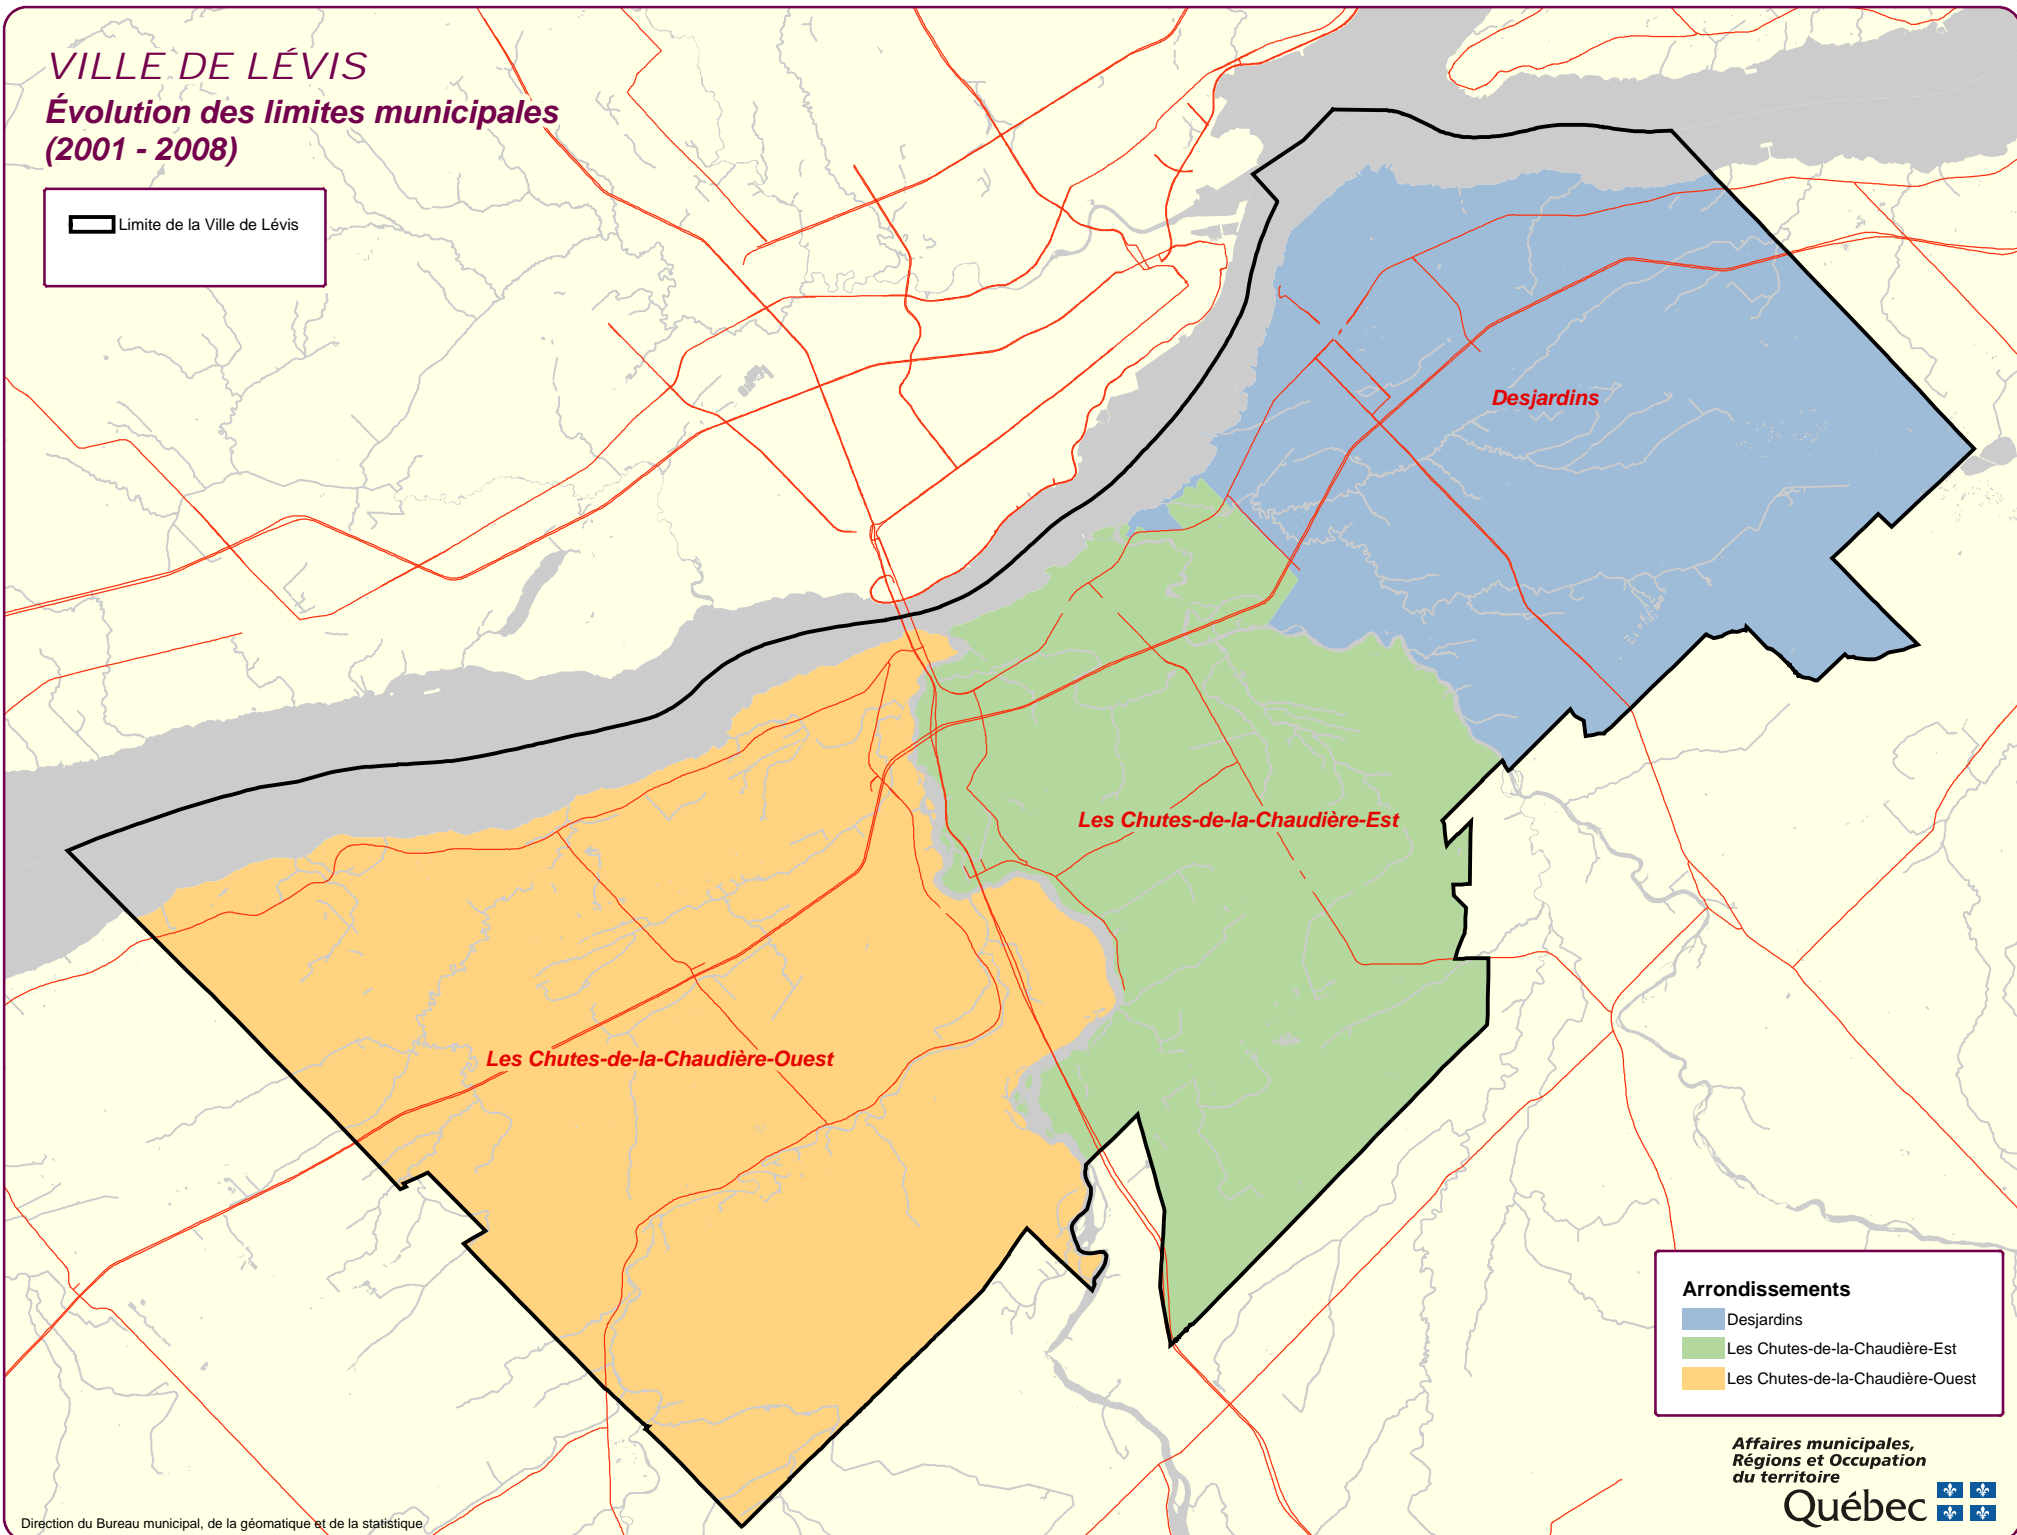

VILLE DE LÉVIS

Évolution des limites municipales (2001 - 2008)

 Limite de la Ville de Lévis

Arrondissements

-  Desjardins
-  Les Chutes-de-la-Chaudière-Est
-  Les Chutes-de-la-Chaudière-Ouest