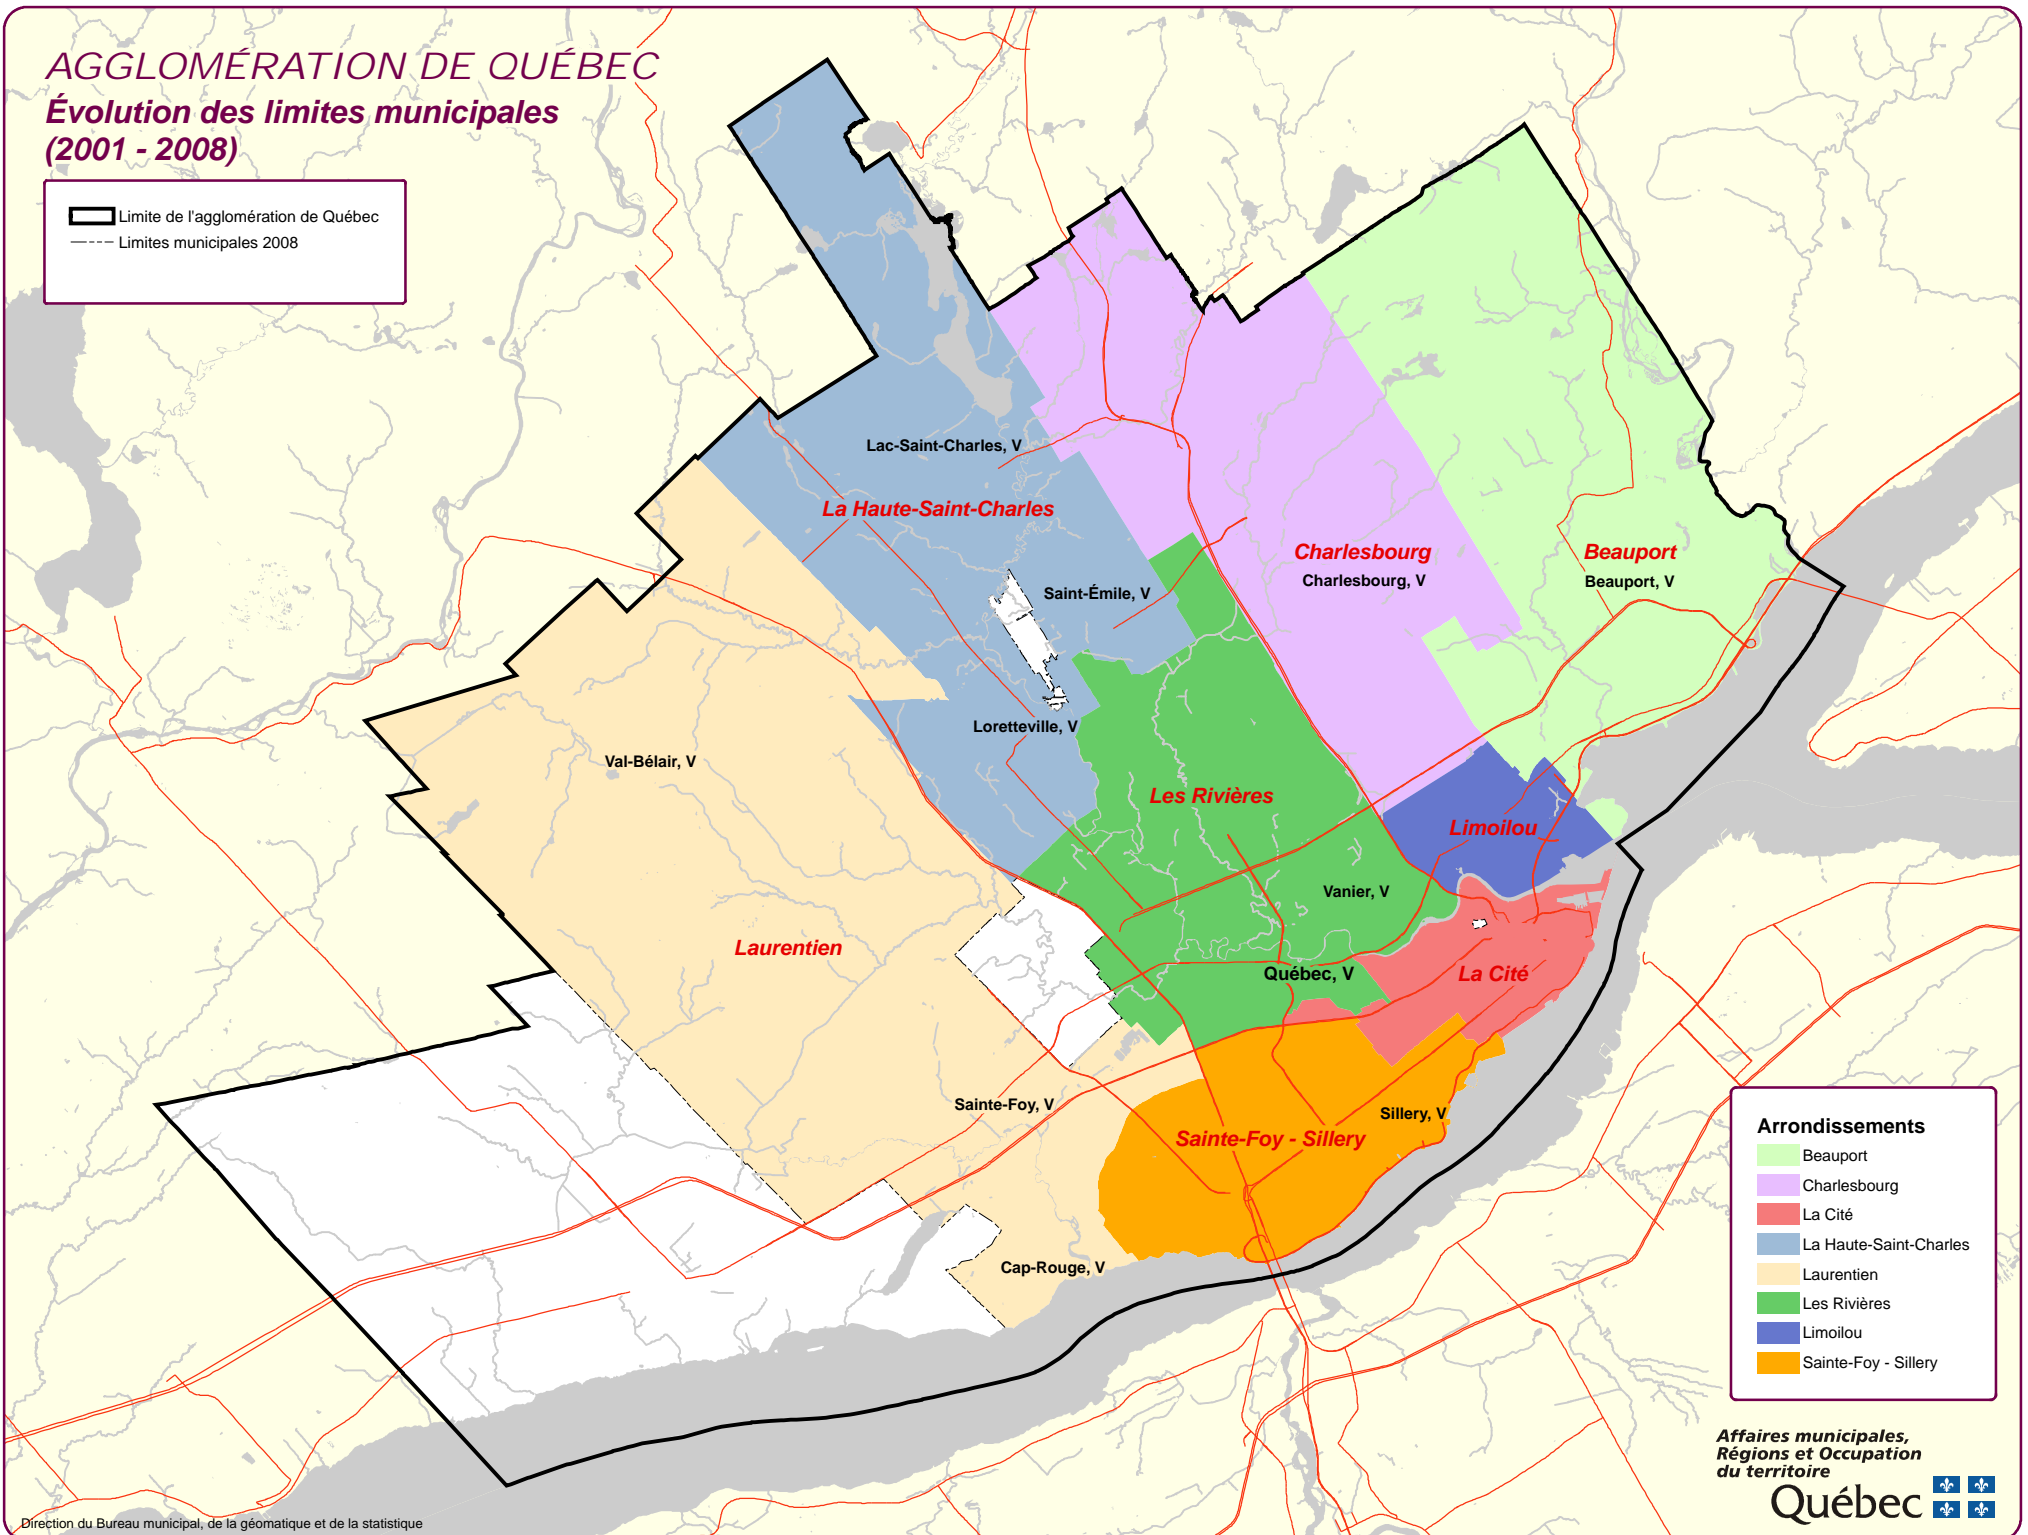

AGGLOMÉRATION DE QUÉBEC

Évolution des limites municipales (2001 - 2008)

 Limite de l'agglomération de Québec
 Limites municipales 2008

- Arrondissements**
-  Beauport
 -  Charlesbourg
 -  La Cité
 -  La Haute-Saint-Charles
 -  Laurentien
 -  Les Rivières
 -  Limoilou
 -  Sainte-Foy - Sillery