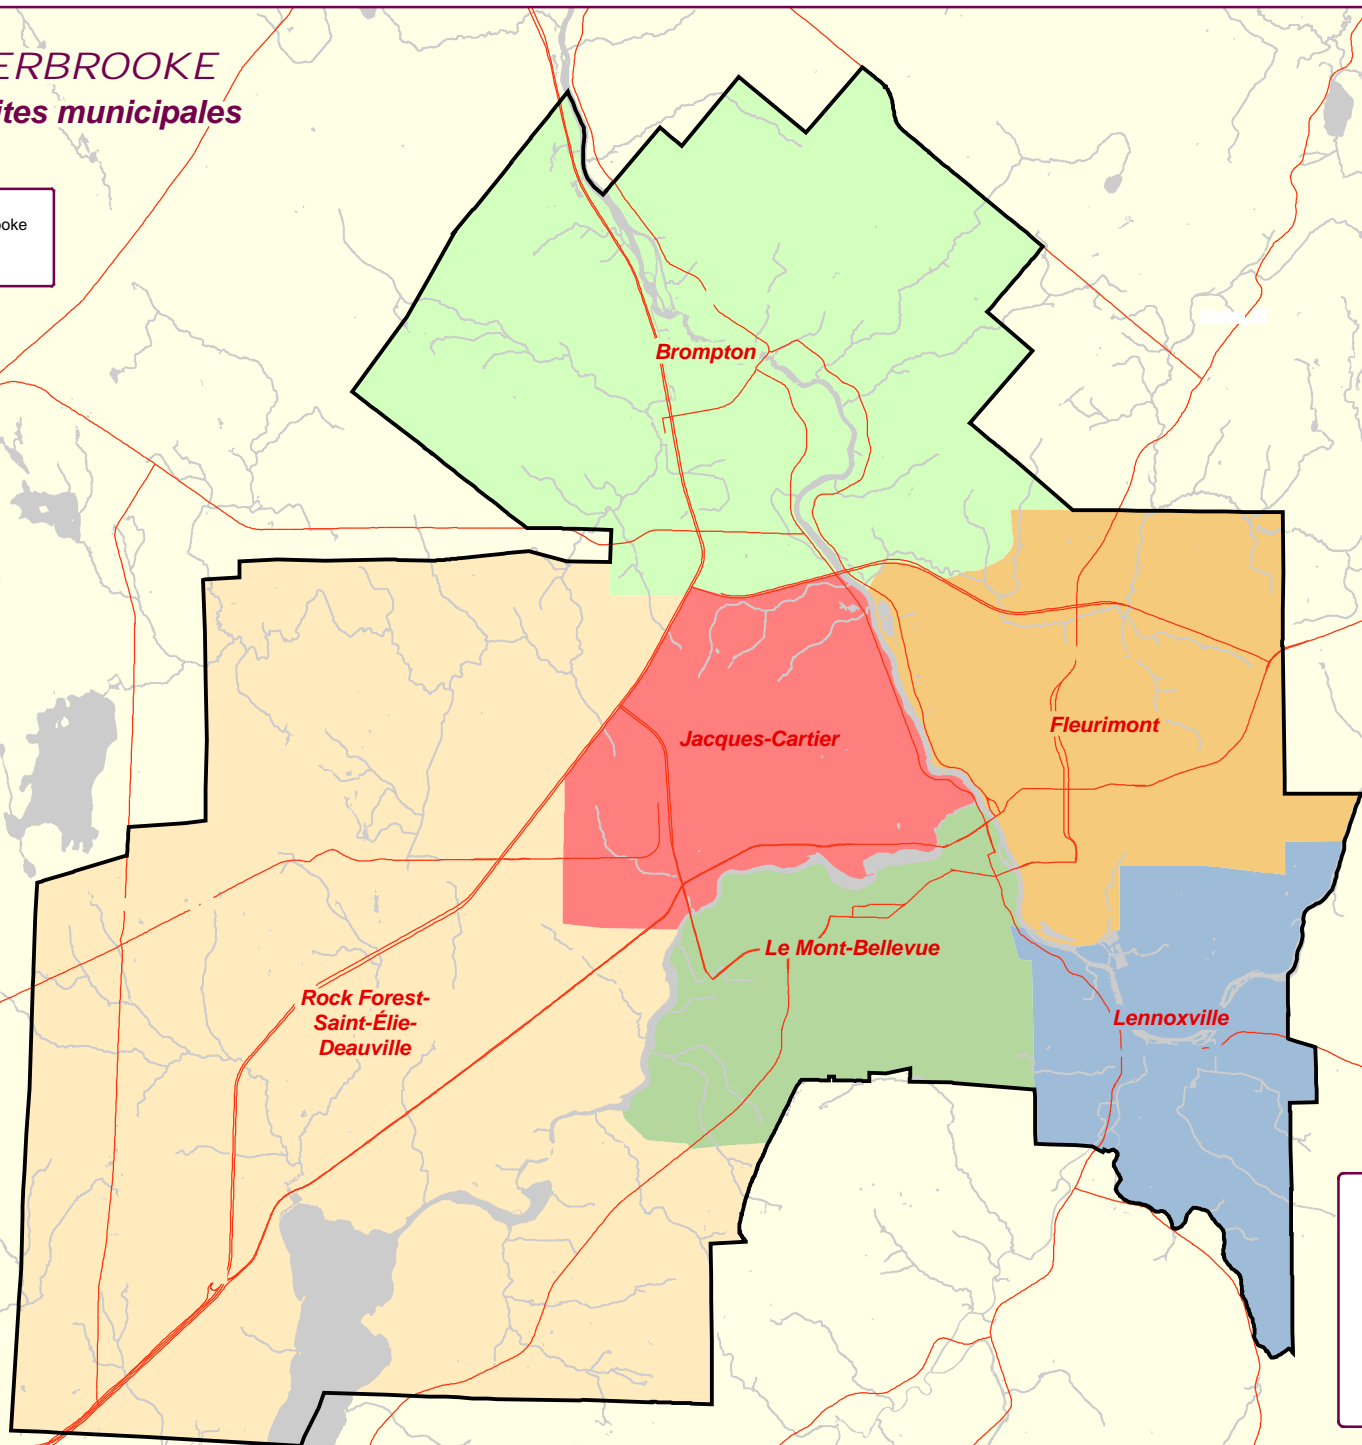

# VILLE DE SHERBROOKE

## Évolution des limites municipales (2001 - 2008)

▭ Limite de la Ville de Sherbrooke

**Arrondissements**

- Brompton
- Fleurimont
- Jacques-Cartier
- Le Mont-Bellevue
- Lennoxville
- Rock Forest-Saint-Élie-Deauville