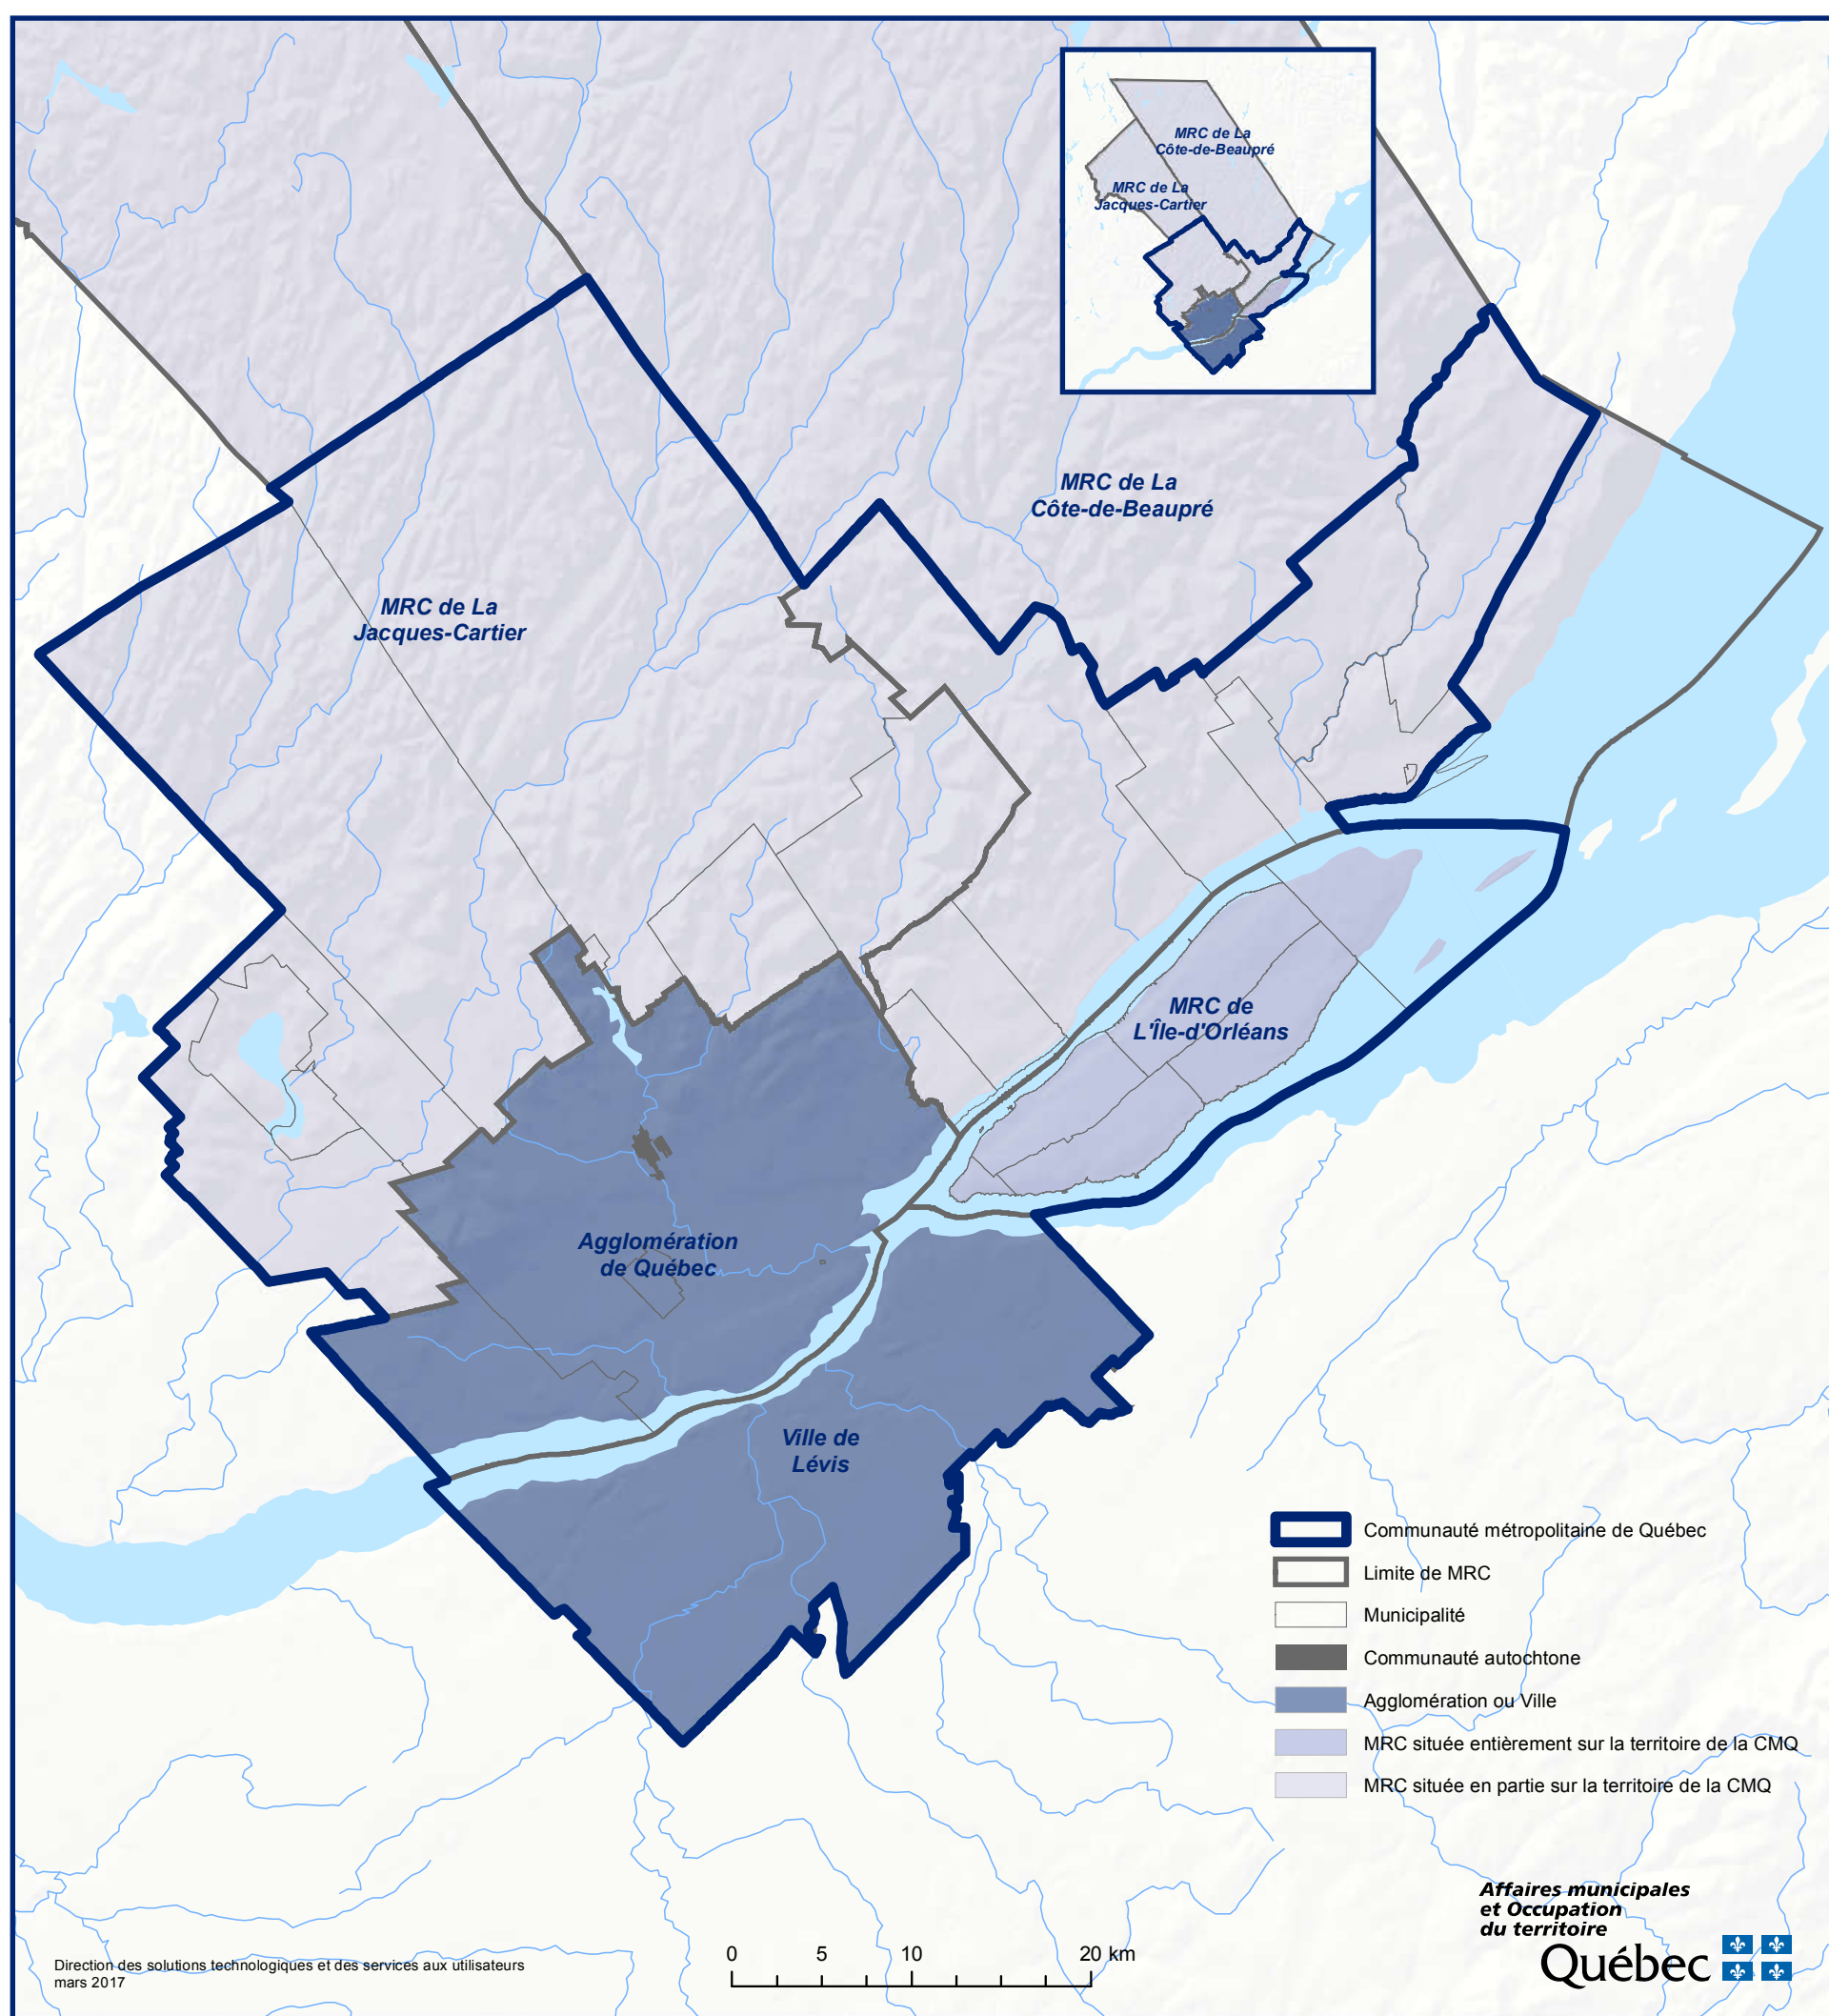

Communauté métropolitaine de Québec

		Population (2017)	* Superficie terrestre km ²			Population (2017)	* Superficie terrestre km ²			Population (2017)	* Superficie terrestre km ²	
Agglomération ou Ville				2 MRC située en partie sur le territoire de la CMQ								
25213	Lévis	V	145 454	447,49	210	MRC de la Côte-de-Beaupré	27 608	4 850,98	220	MRC de la Jacques-Cartier	42 596	3 179,76
	1 Municipalités locales dans la CMQ				9	Municipalités locales dans la CMQ	27 608	646,76	9	Municipalités locales dans la CMQ	42 596	1 503,51
23027	Québec				2	TNO hors CMQ	0	4 204,22	1	TNO hors CMQ	0	1 676,25
	3 Municipalités locales dans la CMQ		581 942	546,80								
	4 Municipalités locales dans la CMQ		727 396	994,29								
1 MRC située entièrement sur le territoire de la CMQ												
200	MRC de L'Île-d'Orléans		6 578	194,58								
	6 Municipalités locales dans la CMQ		6 578	194,58								

Sommaire pour le territoire de la CMQ

Municipalités locales dans la CMQ:	28
Population totale (2017):	804 178
Superficie totale (km ²):	3 339,14

* La superficie totale est disponible dans le Répertoire des municipalités du Québec.

Communauté métropolitaine de Québec

Code Municipalité	Désignation	Population (2017)	* Superficie terrestre km ²	
Ville ou agglomération exerçant certaines compétences de MRC				
25213	Lévis	V	145 454	447,49
Québec				
23057	L'Ancienne-Lorette	V	17 088	7,70
23027	Québec	V	545 485	453,26
23072	Saint-Augustin-de-Desmaures	V	19 369	85,84
		727 396	994,29	

Code Municipalité	Désignation	Population (2017)	* Superficie terrestre km ²	
220 MRC de la Jacques-Cartier				
22010	Fossambault-sur-le-Lac	V	1 936	11,19
22040	Lac-Beauport	M	7 619	62,24
22030	Lac-Delage	V	632	1,57
22015	Lac-Saint-Joseph	V	250	33,28
22045	Sainte-Brigitte-de-Laval	V	7 307	108,27
22005	Sainte-Catherine-de-la-Jacques-Cartier	V	7 574	119,71
22025	Saint-Gabriel-de-Valcartier	M	3 164	435,30
22020	Shannon	M	6 021	63,46
22035	Stoneham-et-Tewkesbury	CU	8 093	668,49
		42 596	1 503,51	